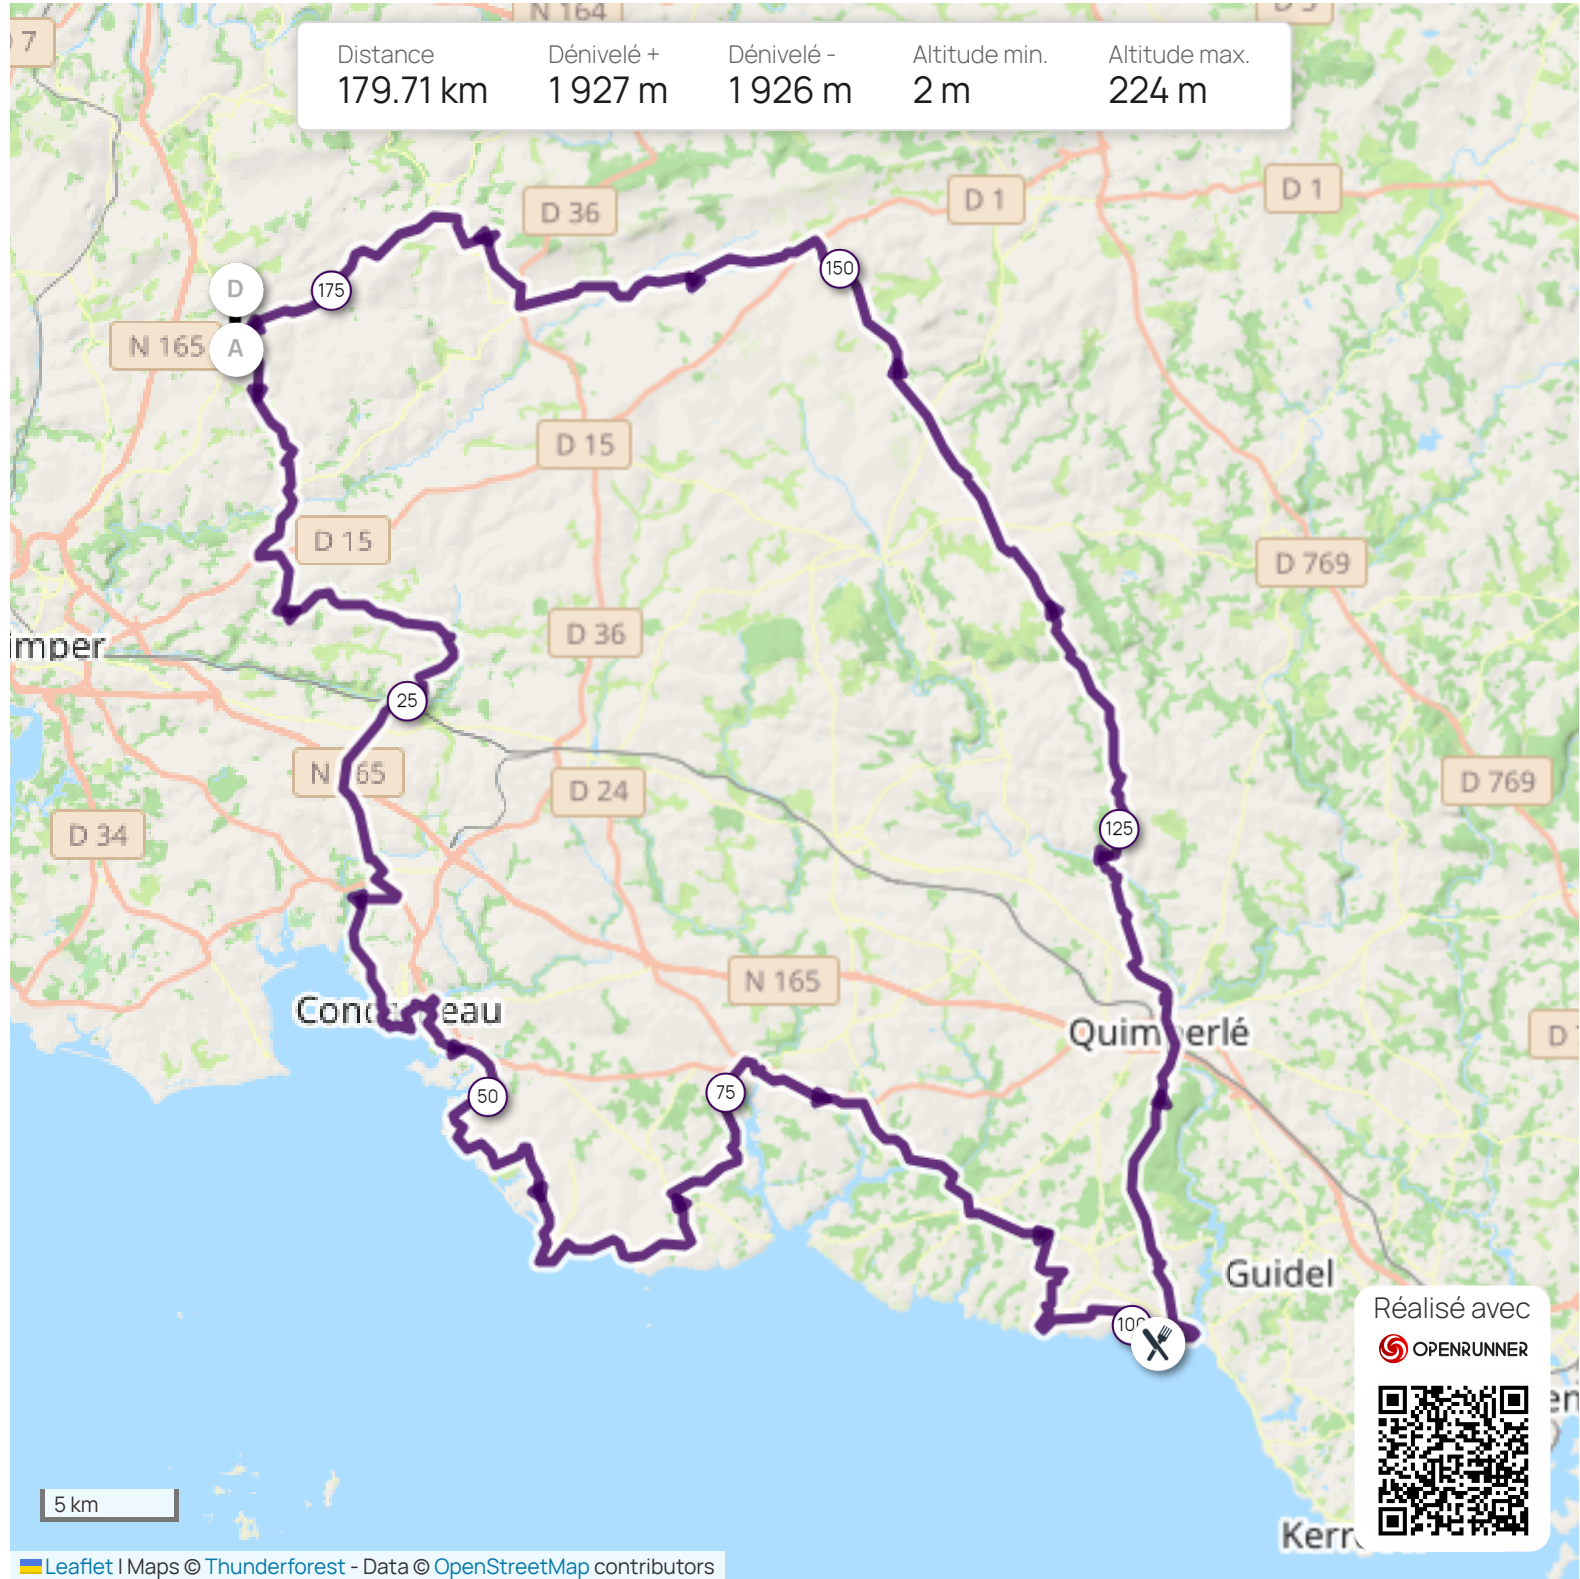

Distance	Dénivelé +	Dénivelé -	Altitude min.	Altitude max.
179.71 km	1 927 m	1 926 m	2 m	224 m

Leaflet | Maps © Thunderforest - Data © OpenStreetMap contributors